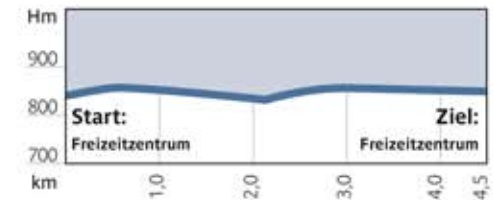

Hauptloipen

1

Hubertus Loipe
 Klassische-Technik
 Länge: 4,5 km
 Freizeitzentrum – Freizeitzentrum

2

Lebens.Resort Loipe
 Klassische-Technik
 Länge: 5,9 km
 Zubringer Lebens.Resort – Zubringer Lebens.Resort