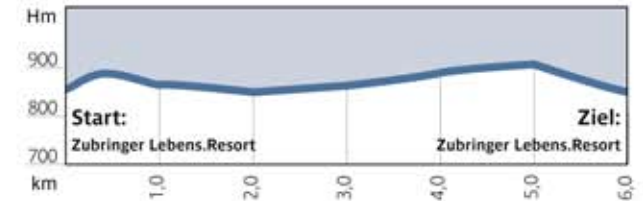

Hauptloipen

1

Hubertus Loipe
 Klassische-Technik
 Länge: 4,5 km
 Freizeitzentrum – Freizeitzentrum

2

Lebens.Resort Loipe
 Klassische-Technik
 Länge: 5,9 km
 Zubringer Lebens.Resort – Zubringer Lebens.Resort

3

Teichmannser Loipe
 Klassische-Technik
 Länge: 3,3 km
 Zubringer Lebens.Resort – Zubringer Lebens.Resort

Kaffeehäuser und Mohnspezialitäten

Cafe-Konditorei Buchegger
 Oberer Markt 11
 T 02872/72 13

Cafe-Konditorei Einsiedl
 Johannesgasse 6
 T 02872/7254