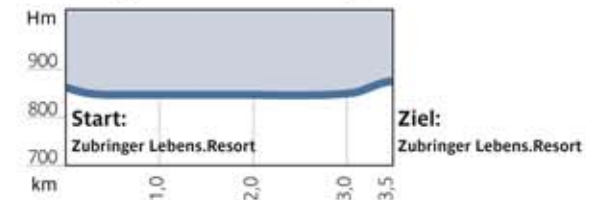

Hauptloipen

1

Hubertus Loipe
 Klassische-Technik
 Länge: 4,5 km
 Freizeitzentrum – Freizeitzentrum

2

Lebens.Resort Loipe
 Klassische-Technik
 Länge: 5,9 km
 Zubringer Lebens.Resort – Zubringer Lebens.Resort

3

Teichmannser Loipe
 Klassische-Technik
 Länge: 3,3 km
 Zubringer Lebens.Resort – Zubringer Lebens.Resort

Kaffeehäuser und Mohnspezialitäten

Cafe-Konditorei Buchegger
 Oberer Markt 11
 T 02872/72 13

Cafe-Konditorei Einsiedl
 Johannesgasse 6
 T 02872/7254